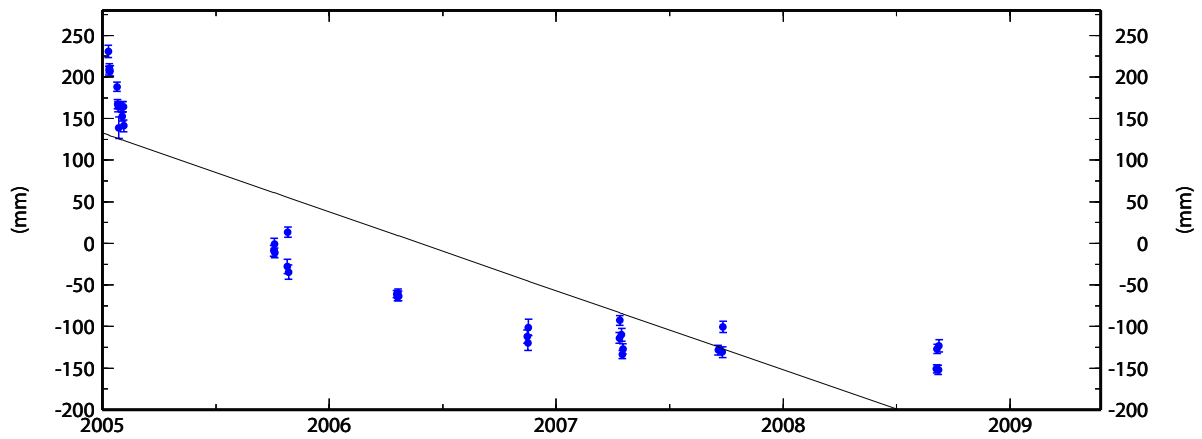

WNDR North Offset 1291374.417 m

rate(mm/yr)= 9.32 ± 0.46 nrms= 3.38 wrms= 11.2 mm # 37

WNDR East Offset 10099918.091 m

rate(mm/yr)= -94.74 ± 0.81 nrms= 10.19 wrms= 62.4 mm # 37

WNDR Up Offset -54.839 m

rate(mm/yr)= 58.75 ± 1.45 nrms= 2.60 wrms= 28.7 mm # 37