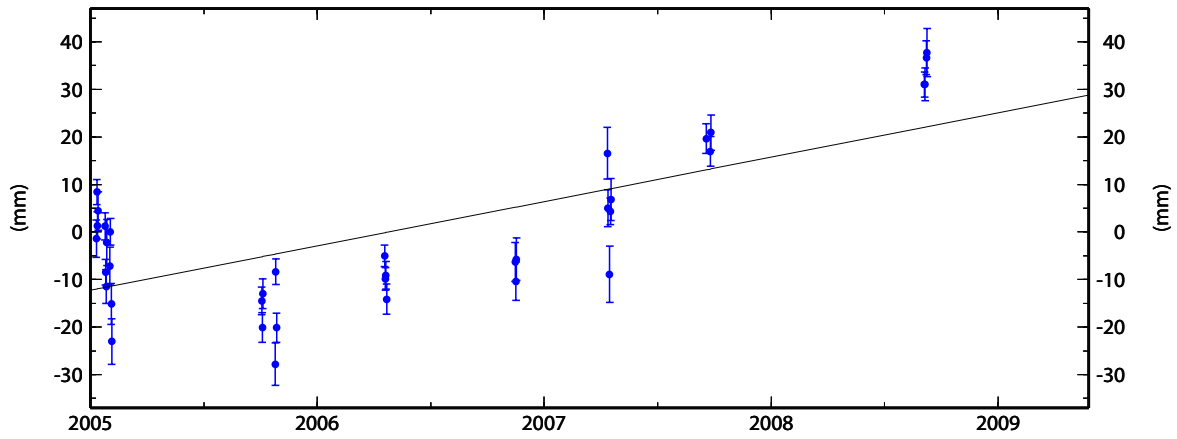

WNDR North Offset 1291374.417 m

rate(mm/yr)= 9.32 ± 0.46 nrms= 3.38 wrms= 11.2 mm # 37

WNDR East Offset 10099918.091 m

rate(mm/yr)= -94.74 ± 0.81 nrms= 10.19 wrms= 62.4 mm # 37

WNDR Up Offset -54.839 m

rate(mm/yr)= 58.75 ± 1.45 nrms= 2.60 wrms= 28.7 mm # 37