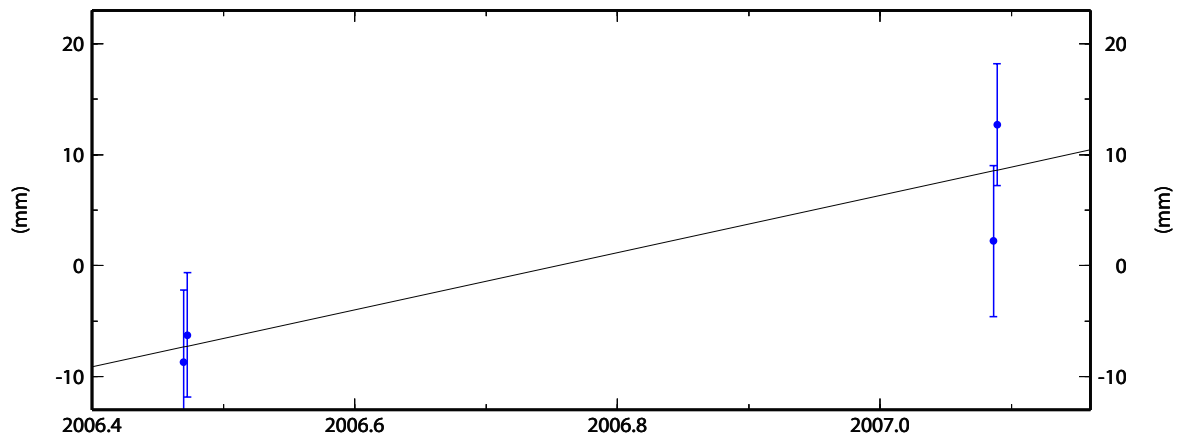

INTV North Offset 1435812.743 m

rate(mm/yr)= 14.79 ± 4.83 nrms= 1.55 wrms= 4.5 mm # 4

INTV East Offset 10055354.187 m

rate(mm/yr)= 25.78 ± 9.76 nrms= 0.86 wrms= 5.2 mm # 4

INTV Up Offset -53.234 m

rate(mm/yr)= 13.00 ± 18.43 nrms= 0.78 wrms= 8.8 mm # 4