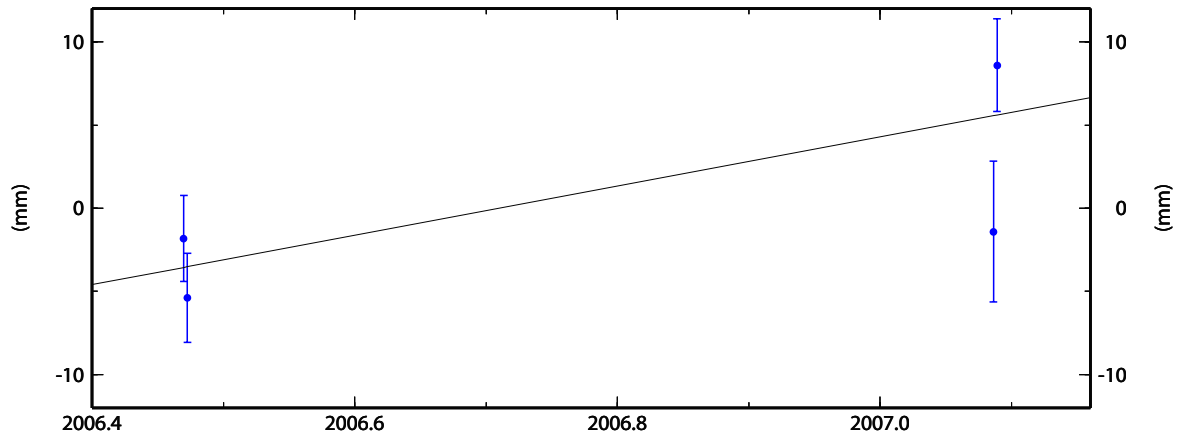

INTV North Offset 1435812.743 m

rate(mm/yr)= 14.79 ± 4.83 nrms= 1.55 wrms= 4.5 mm # 4

INTV East Offset 10055354.187 m

rate(mm/yr)= 25.78 ± 9.76 nrms= 0.86 wrms= 5.2 mm # 4

INTV Up Offset -53.234 m

rate(mm/yr)= 13.00 ± 18.43 nrms= 0.78 wrms= 8.8 mm # 4