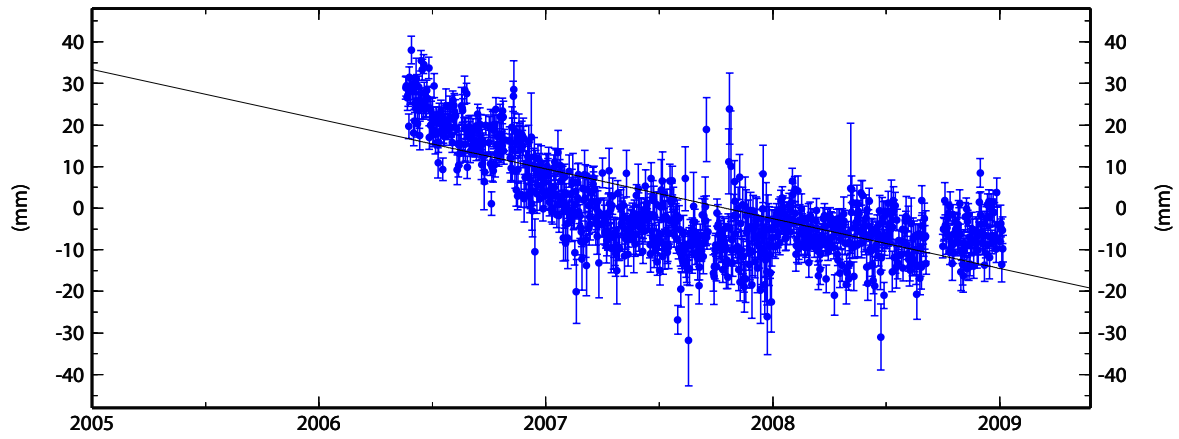

HAV2 North Offset 1339755.239 m

rate(mm/yr)= -11.96 ± 0.13 nrms= 2.41 wrms= 7.6 mm # 901

HAV2 East Offset 10123044.343 m

rate(mm/yr)= -26.05 ± 0.24 nrms= 1.87 wrms= 11.1 mm # 901

HAV2 Up Offset -55.455 m

rate(mm/yr)= 41.35 ± 0.40 nrms= 1.71 wrms= 16.1 mm # 901