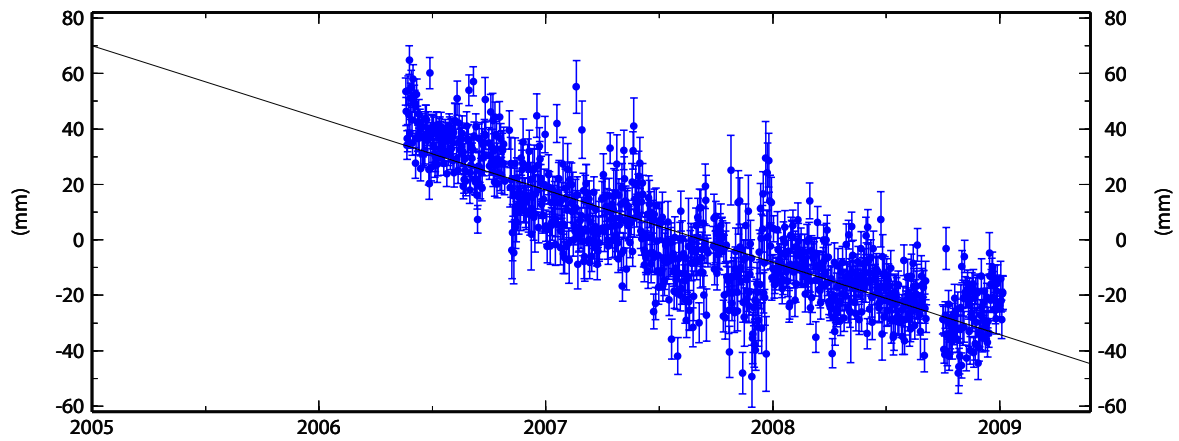

HAV2 North Offset 1339755.239 m

rate(mm/yr)= -11.96 ± 0.13 nrms= 2.41 wrms= 7.6 mm # 901

HAV2 East Offset 10123044.343 m

rate(mm/yr)= -26.05 ± 0.24 nrms= 1.87 wrms= 11.1 mm # 901

HAV2 Up Offset -55.455 m

rate(mm/yr)= 41.35 ± 0.40 nrms= 1.71 wrms= 16.1 mm # 901