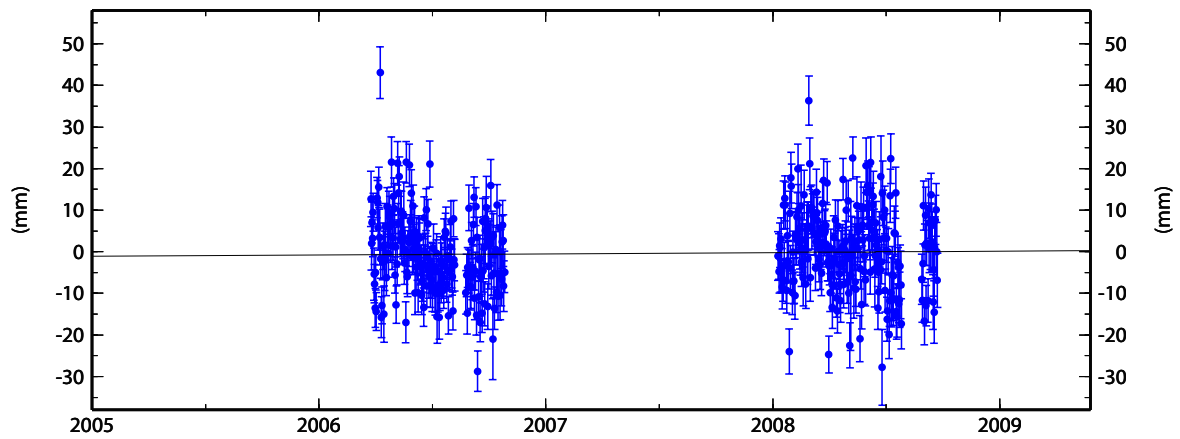

DGLP North Offset 1473742.475 m

rate(mm/yr)= 35.84 ± 0.15 nrms= 1.65 wrms= 4.6 mm # 424

DGLP East Offset 10074405.653 m

rate(mm/yr)= 0.32 ± 0.28 nrms= 1.75 wrms= 9.4 mm # 424

DGLP Up Offset -21.424 m

rate(mm/yr)= 6.70 ± 0.44 nrms= 1.91 wrms= 16.1 mm # 424