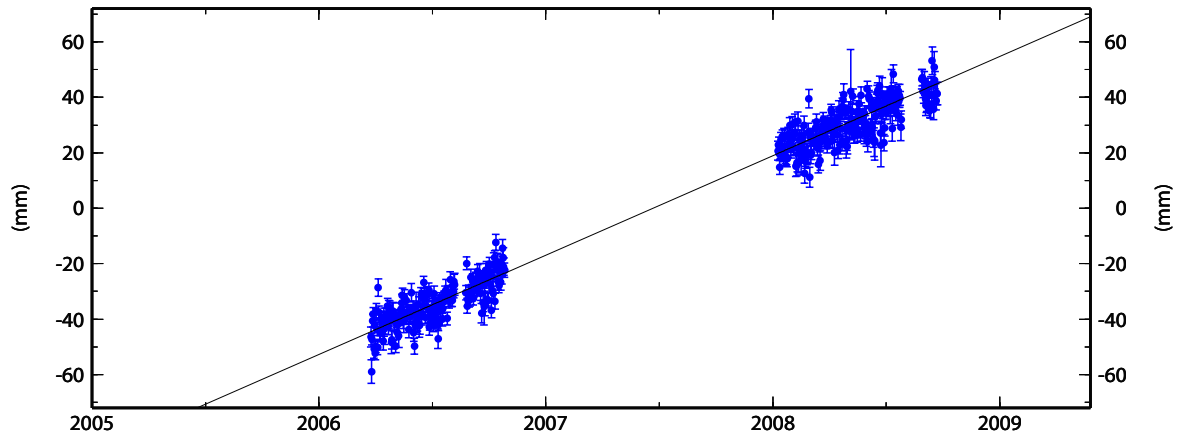

DGLP North Offset 1473742.475 m

rate(mm/yr)= 35.84 ± 0.15 nrms= 1.65 wrms= 4.6 mm # 424

DGLP East Offset 10074405.653 m

rate(mm/yr)= 0.32 ± 0.28 nrms= 1.75 wrms= 9.4 mm # 424

DGLP Up Offset -21.424 m

rate(mm/yr)= 6.70 ± 0.44 nrms= 1.91 wrms= 16.1 mm # 424